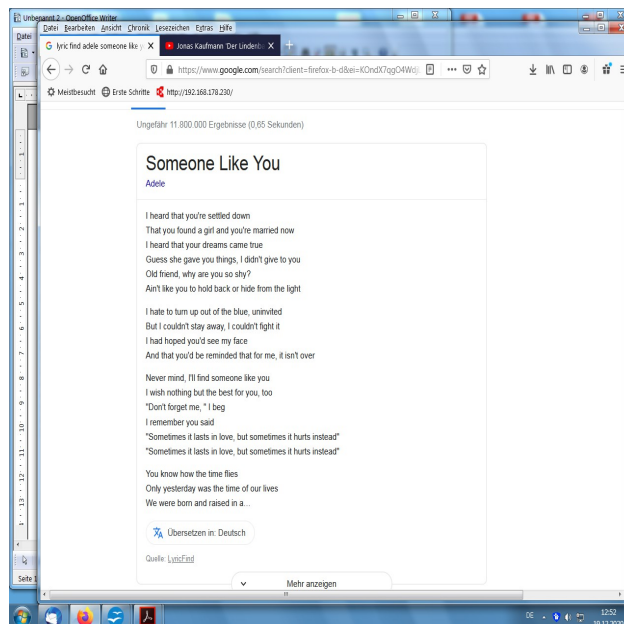

Adele: "Someone Like You"
<https://youtu.be/jD9dr2ZRm9A>

Songtext:

Songwriter: Adele Laurie Blue Adkins / Daniel Dodd Wilson
Songtext von Someone Like You © Sony/ATV Music Publishing LLC, Universal Music Publishing Group, BMG Rights Management

Quelle: LyricFind

<https://www.google.com/search?client=firefox-b-d&ei=KONDx7qgO4WdjLsP3YGigAU&q=lyric+find+adele+someone+like+you&oq=lyric+find+adele+some&gs_lcp=CgZwc3ktYWIQARgAMggIIRAWEB0QHjIICCEQFhAdEB4yCAGhEBYQHRAeMggIIRAWEB0QHjoECAAQRzoCCAA6BAgAEAo6BggAEBYQHIDnIFi5MmD-P2gAcAJ4AIABpQGIAaQIkgEDOC4zmAEAoAEBqgEHZ3dzLXdpesgBCMABAQ&sclient=psy-ab>

Zweite Einheit: Volkslied und Kunstlied **Der Lindenbaum - Am Brunnen vor dem Tore**

Volksliedvarianten:

Silcherfassung mit Ukulele: <https://www.youtube.com/watch?v=8EHYxl4QNTw>

"Am Brunnen vor dem Tore" (Jutta Riedel-Henck, Gesang, Ukulele) Melodie: Nach „Der Lindenbaum“ aus „Die Winterreise“ von Franz Schubert (1797–1828), 1827; Bearbeitung von Friedrich Silcher (1789–1860), 1846; Text: Wilhelm Müller (1794–1827), 1822. aus: 30 zeitlose deutsche Volkslieder Booklet, Rückendrahtbindung, 21 x 29,7cm 48 Seiten Ladenpreis: € 9,90 Erscheinungsjahr: 2017 ISBN 978-3-945793-06-0